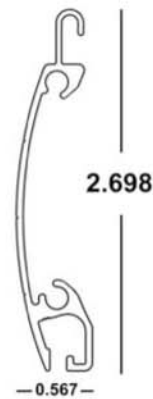

BERTHA™ ER SLAT LOCK GLIDE

40-63-799
boxed - 500 sets left and right