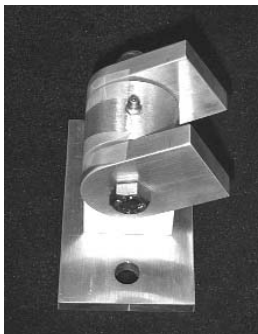

21-00-375

**Mark V Gate Hinge (Heavy Duty)**

52-63-8793

**Hard-Rok 61-00-007**

**Quik Rok 61-00-001**

Anchoring Cement; Available in 5 Gallon Buckets

Castings 08

**Eastern Metal Supply**