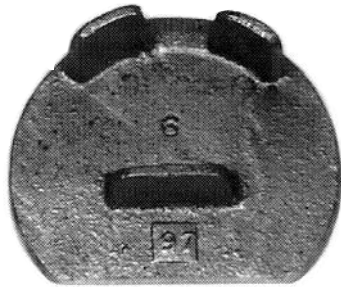

**version:** 07/30/08

**2-5/8" x 1-1/2" Flat End Cap #18F**  
21-00-140F

**3" Oval End Cap #20**  
21-00-000

**3" Round End Cap #97**  
21-00-120

**3" Round End Cap #97**  
21-00-120 (NC/DE)

**End Cap RW-30**  
2-5/8 x 1-1/2 Dixie Cap  
21-00-245

**End Cap RW-29**  
2-5/8 x 1 Dixie End Cap  
21-00-235

**1-1/4" SCH 40 End Plug #74**  
21-00-180

**1-1/2" SCH 40 End Plug #71**  
21-00-181

Castings 03

**Eastern Metal Supply**  
Quality Shapes In Aluminum