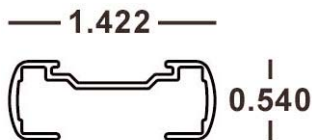

Universal Rail x 12'

307-BEIGE-001 (MO) Beige
307-MOCHA-001 (MO) Mocha
307-HAZEL-001 (MO) Hazel
307-ALMOND-001 (MO) Almond