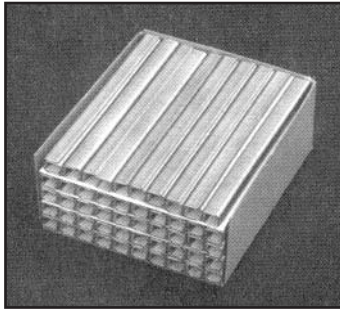

MI-11 Staple Gun Mill Order

MI-12 Air Hammer Mill Order

MI-9G Galvanized Staples
(5000 staples/box) 60-00-301

MI-16A Tensioning Clamps Mill Order

MI-6 "Z" Clips
60-00-320 100 pcs/Box

Galvanized MZ Clips
60-00-321 100 pcs/Box

Double Hollow Tent
Frame Tubing
Mill Order

Square Tube

Radius:

19-63-131	1 x .065 x 24'	0.292
19-63-136	1 x .075 x 24'	0.317
19-63-345	1 x .093 x 24'	0.392
19-63-141	1 x 1/8 x 24'	0.509

Without Radius:

19-63-130	1 x .062 x 24'	0.278
19-63-341 (MO)	1 x .093 x 24'	0.405
19-63-140	1 x 1/8 x 24'	0.524