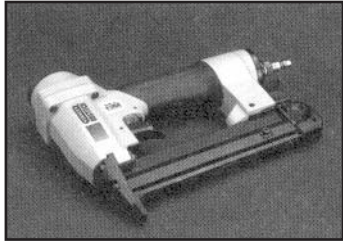

MI-11 Staple Gun Mill Order

MI-12 Air Hammer Mill Order

MI-9G Galvanized Staples
(5000 staples/box) 60-00-301

MI-16A Tensioning Clamps Mill Order

MI-6 "Z" Clips
60-00-320 100 pcs/Box

Galvanized MZ Clips
60-00-321 100 pcs/Box

Double Hollow Tent
Frame Tubing
Mill Order

Square Tube

Radius:

19-63-131	1 x .065 x 24'	0.292
19-63-136	1 x .075 x 24'	0.317
19-63-345	1 x .093 x 24'	0.392
19-63-141	1 x 1/8 x 24'	0.509

Without Radius:

19-63-130	1 x .062 x 24'	0.278
19-63-341 (MO)	1 x .093 x 24'	0.405
19-63-140	1 x 1/8 x 24'	0.524