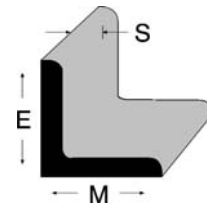

<u>Stock Code</u>	<u>Size in Inches</u> (E x M x S color)	<u>Approx.</u> <u>Wt/Lin ft.</u>
11-WH-305	3 x 3 x 3/8 x 20' White	2.474

Square Aluminum Painted Tube - 6063-T6

<u>Stock Code</u>	<u>Size in Inches</u> (E x M x S color)	<u>Approx.</u> <u>Wt/Lin ft.</u>
19-WH-204	2 x .093 x 24' White	0.851
19-MB-204	2 x .093 x 24' Bronze	0.851
19-BK-204	2 x .093 x 24' Black	0.851
19-IV-300	2 x 1/8 x 24' Ivory	1.125
19-WH-305	2 x 1/8 x 24' 6" White	1.125
19-MB-305	2 x 1/8 x 24' 6" Bronze	1.125
19-BG-305	2 x 1/8 x 24' 6" Beige	1.125
19-COLOR-212	2 x 1/4 x 24' **	2.100
19-WH-003	3 x .093 x 24' White	1.298
19-WH-225	3 x 1/8 x 20' White	1.726
19-WH-220	3 x 1/8 x 24' White	1.726
19-MB-235	3 x 1/8 x 24' Bronze	1.726
19-BK-235	3 x 1/8 x 24' Black	1.726
19-IV-235	3 x 1/8 x 24' Ivory	1.726
19-BG-235	3 x 1/8 x 24' Beige	1.726
19-COLOR-240	3 x 1/4 x 24' **	3.300
19-WH-245	4 x 1/8 x 20' White	2.325
19-WH-400	4 x 1/8 x 24' White	2.325
19-BG-400	4 x 1/8 x 24' Beige	2.325
19-MB-246	4 x 1/8 x 24' Bronze	2.325
19-IV-400	4 x 1/8 x 24' Ivory	2.325
19-BG-246	4 x 1/8 x 24' Beige	2.325
19-WH-2500	4 x 1/4 x 20' White	4.500
19-WH-2501	4 x 1/4 x 24' 6" White	4.500
19-MB-2500	4 x 1/4 x 24' Bronze	4.500
19-IV-2500	4 x 1/4 x 24' Ivory	4.500
19-BG-2500	4 x 1/4 x 24' Beige	4.500