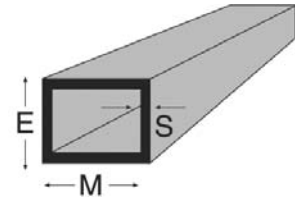

version: 04/25/12

Rectangular Aluminum Painted Tube - 6063-T6

<u>Stock Code</u>	<u>Size in Inches</u> <u>(E x M x S color)</u>	<u>Approx.</u> <u>Wt/Lin ft.</u>
20-WH-226	1 x 2 x .062 x 24' White	0.428
20-MB-226	1 x 2 x .062 x 24' Bronze	0.428
20-WH-227	1 x 2 x .093 x 24' White	0.628
20-MB-228	1 x 2 x .093 x 24' Bronze	0.628
20-BK-227	1 x 2 x .093 x 24' Black	0.628
20-IV-227	1 x 2 x .093 x 24' 6" Ivory	0.628
20-COLOR-231	1 x 2 x .125 x 24' **	0.824
20-WH-2320	1 x 2-3/4 x .375/.125 x 24'	1.508
20-MB-2320	1 x 2-3/4 x .375/.125 x 24'	1.508
20-WH-230	1 x 3 x 1/8 x 24' White	1.125
20-MB-232	1 x 3 x 1/8 x 24' Bronze	1.125
20-IV-230	1 x 3 x 1/8 x 24' Ivory	1.125
20-BG-230	1 x 3 x 1/8 x 24' Beige	1.125
20-COLOR-235	1 x 4 x 1/8 x 24' **	1.425
20-WH-2350	1 x 4 x .375/.125 White	1.874
20-MB-2350	1 x 4 x .375/.125 Bronze	1.874
20-WH-229	2 x 3 x .090 x 24' White	1.041
20-MB-229	2 x 3 x .090 x 24' Bronze	1.041
20-COLOR-290	2 x 3 x 1/8 x 24' 6" **	1.426
20-COLOR-280	2 x 4 x 1/8 x 24' **	1.725
20-COLOR-281	2 x 4 x 1/4 x 24' **	3.300
Mill Order	2 x 5 x .093 x 24' White	1.520
Mill Order	2 x 5 x .093 x 24' Bronze	1.520
20-WH-250	2 x 5 x 1/8 x 24' White	2.025
20-MB-250	2 x 5 x 1/8 x 24' Bronze	2.025
52-63-1955	2 x 6 x 1/8 x 24' 6" White	2.327
20-MB-260	2 x 6 x 1/8 x 24' Bronze	2.327
20-IV-260	2 x 6 x 1/8 x 24' Ivory	2.327
20-BG-260	2 x 6 x 1/8 x 24' Beige	2.327
20-WH-293	2 x 6 x 1/4 x 24' White	4.500
20-MB-293	2 x 6 x 1/4 x 24' Bronze	4.500
20-WH-300	3 x 4 x 1/8 x 24' White	2.074
20-WH-303 (FL)	3 x 6 x 1/8 x 24' White	2.625
20-COLOR-803	4 x 6 x 1/8 x 24' **	2.925
20-COLOR-805	4 x 6 x 1/4 x 20' **	5.700