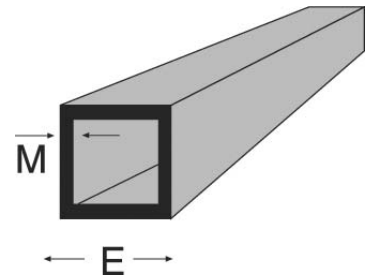

Additional Locations: West Palm Beach & Lakeland, FL and Newark, DE

website: www.easternmetal.com

e-mail: info@easternmetal.com

version: 10/23/07

Square Aluminum Painted Tube - 6063-T6

<u>Stock Code</u>	<u>Size in Inches</u> <u>(E x M x S color)</u>	<u>Approx.</u> <u>Wt/Lin ft.</u>
19-WH-204	2 x .093 x 24' White	0.851
19-MB-204	2 x .093 x 24' Bronze	0.851
19-BK-204	2 x .093 x 24' Black	0.851
19-IV-300	2 x 1/8 x 24' Ivory	1.125
19-WH-305	2 x 1/8 x 24' 6" White	1.125
19-MB-305	2 x 1/8 x 24' 6" Bronze	1.125
19-BG-305	2 x 1/8 x 24' 6" Beige	1.125
19-COLOR-212	2 x 1/4 x 24' **	2.100
19-WH-003	3 x .093 x 24' White	1.298
19-MB-100	3 x .093 x 24' Bronze	1.298
19-WH-225	3 x 1/8 x 20' White	1.726
19-MB-225	3 x 1/8 x 20' Bronze	1.726
19-WH-220	3 x 1/8 x 24' White	1.726
19-MB-235	3 x 1/8 x 24' Bronze	1.726
19-IV-235	3 x 1/8 x 24' Ivory	1.726
19-BG-235	3 x 1/8 x 24' Beige	1.726
19-COLOR-240	3 x 1/4 x 24' **	3.300
19-WH-245	4 x 1/8 x 20' White	2.325
19-MB-245	4 x 1/8 x 20' Bronze	2.325
19-WH-400	4 x 1/8 x 24' White	2.325
19-BG-400	4 x 1/8 x 24' Beige	2.325
19-MB-246	4 x 1/8 x 24' Bronze	2.325
19-IV-400	4 x 1/8 x 24' Ivory	2.325
19-BG-246	4 x 1/8 x 24' Beige	2.325
19-WH-2500	4 x 1/4 x 20' White	4.500
19-MB-2500	4 x 1/4 x 24' Bronze	4.500
19-IV-2500	4 x 1/4 x 24' Ivory	4.500
19-BG-2500	4 x 1/4 x 24' Beige	4.500
19-WH-2501	4 x 1/4 x 24' 6"	4.500