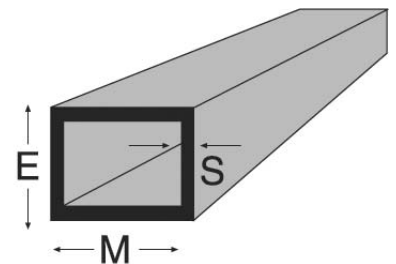

Rectangular Aluminum Painted Tube - 6063-T6

<u>Stock Code</u>	<u>Size in Inches</u> <u>(E x M x S color)</u>	<u>Approx.</u> <u>Wt/Lin ft.</u>
20-WH-226	1 x 2 x .062 x 24' White	0.428
20-MB-226	1 x 2 x .062 x 24' Bronze	0.428
20-WH-227	1 x 2 x .093 x 24' White	0.628
20-MB-228	1 x 2 x .093 x 24' Bronze	0.628
20-BK-227	1 x 2 x .093 x 24' Black	0.628
20-IV-227	1 x 2 x .093 x 24' 6" Ivory	0.628
20-COLOR-231	1 x 2 x .125 x 24' **	0.824
20-WH-2320	1 x 2-3/4 x .375/.125 x 24'	1.508
20-MB-2320	1 x 2-3/4 x .375/.125 x 24'	1.508
20-WH-230	1 x 3 x 1/8 x 24' White	1.125
20-MB-232	1 x 3 x 1/8 x 24' Bronze	1.125
20-IV-230	1 x 3 x 1/8 x 24' Ivory	1.125
20-BG-230	1 x 3 x 1/8 x 24' Beige	1.125
20-COLOR-235	1 x 4 x 1/8 x 24' **	1.425