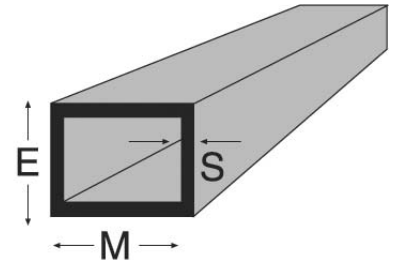

Rectangular Aluminum Painted Tube - 6063-T6

<u>Stock Code</u>	<u>Size in Inches (E x M x S color)</u>	<u>Approx. Wt/Lin ft.</u>
20-WH-226	1 x 2 x .062 x 24' White	0.428
20-MB-226	1 x 2 x .062 x 24' Bronze	0.428
20-WH-227	1 x 2 x .093 x 24' White	0.628
20-MB-228	1 x 2 x .093 x 24' Bronze	0.628
20-BK-227	1 x 2 x .093 x 24' Black	0.628
20-IV-227	1 x 2 x .093 x 24' 6" Ivory	0.628
20-COLOR-231	1 x 2 x .125 x 24' **	0.824
20-WH-2320	1 x 2-3/4 x .375/.125 x 24'	1.508
20-MB-2320	1 x 2-3/4 x .375/.125 x 24'	1.508
20-WH-230	1 x 3 x 1/8 x 24' White	1.125
20-MB-232	1 x 3 x 1/8 x 24' Bronze	1.125
20-IV-230	1 x 3 x 1/8 x 24' Ivory	1.125
20-BG-230	1 x 3 x 1/8 x 24' Beige	1.125
20-COLOR-235	1 x 4 x 1/8 x 24' **	1.425