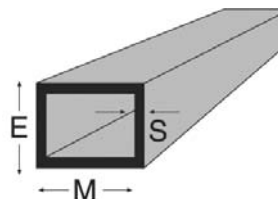

<u>Stock Code</u>	<u>Size in Inches (E x M x S color)</u>	<u>Approx. Wt/Lin ft.</u>
20-WH-229	2 x 3 x .090 x 24' White	1.041
20-MB-229	2 x 3 x .090 x 24' Bronze	1.041
20-COLOR-290	2 x 3 x 1/8 x 24' 6" **	1.426
20-COLOR-280	2 x 4 x 1/8 x 24' **	1.725
20-COLOR-281	2 x 4 x 1/4 x 24' **	3.300
Mill Order	2 x 5 x .093 x 24' White	1.520
Mill Order	2 x 5 x .093 x 24' Bronze	1.520
20-WH-250	2 x 5 x 1/8 x 24' White	2.025
20-MB-250	2 x 5 x 1/8 x 24' Bronze	2.025
52-63-1955	2 x 6 x 1/8 x 24' 6" White	2.327
20-MB-260	2 x 6 x 1/8 x 24' Bronze	2.327
20-IV-260	2 x 6 x 1/8 x 24' Ivory	2.327
20-BG-260	2 x 6 x 1/8 x 24' Beige	2.327
20-WH-292	2 x 6 x 1/4 x 18' 6" White	4.500
20-WH-300	3 x 4 x 1/8 x 24' White	2.074
20-COLOR-803	4 x 6 x 1/8 x 24' **	2.925
20-COLOR-805	4 x 6 x 1/4 x 20' **	5.700