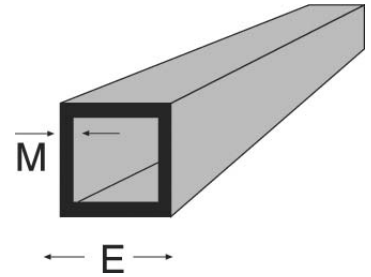

Additional Locations: West Palm Beach & Lakeland, FL and Newark, DE

website: www.easternmetal.com

e-mail: info@easternmetal.com

version: 10/23/07

Square Aluminum Painted Tube - 6063-T6

<u>Stock Code</u>	<u>Size in Inches (E x M x S color)</u>	<u>Approx. Wt/Lin ft.</u>
19-WH-204	2 x .093 x 24' White	0.851
19-MB-204	2 x .093 x 24' Bronze	0.851
19-BK-204	2 x .093 x 24' Black	0.851
19-IV-300	2 x 1/8 x 24' Ivory	1.125
19-WH-305	2 x 1/8 x 24' 6" White	1.125
19-MB-305	2 x 1/8 x 24' 6" Bronze	1.125
19-BG-305	2 x 1/8 x 24' 6" Beige	1.125
19-COLOR-212	2 x 1/4 x 24' **	2.100
19-WH-003	3 x .093 x 24' White	1.298
19-WH-225	3 x 1/8 x 20' White	1.726
19-MB-225	3 x 1/8 x 20' Bronze	1.726
19-WH-220	3 x 1/8 x 24' White	1.726
19-MB-235	3 x 1/8 x 24' Bronze	1.726
19-IV-235	3 x 1/8 x 24' Ivory	1.726
19-BG-235	3 x 1/8 x 24' Beige	1.726
19-COLOR-240	3 x 1/4 x 24' **	3.300
19-WH-245	4 x 1/8 x 20' White	2.325
19-MB-245	4 x 1/8 x 20' Bronze	2.325
19-WH-400	4 x 1/8 x 24' White	2.325
19-BG-400	4 x 1/8 x 24' Beige	2.325
19-MB-246	4 x 1/8 x 24' Bronze	2.325
19-IV-400	4 x 1/8 x 24' Ivory	2.325
19-BG-246	4 x 1/8 x 24' Beige	2.325
19-WH-2500	4 x 1/4 x 20' White	4.500
19-MB-2500	4 x 1/4 x 24' Bronze	4.500
19-IV-2500	4 x 1/4 x 24' Ivory	4.500
19-BG-2500	4 x 1/4 x 24' Beige	4.500
19-WH-2501	4 x 1/4 x 24' 6"	4.500