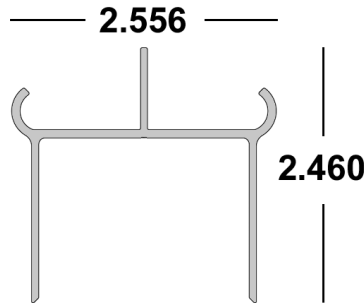

**Top Rail Stiffener x 24' (WALZ)**  
**65-63-027 (NC/DE)**

**Top Rail Stiffener x 24' (LP)**  
**13-63-377 (TX)**

**K-Top Rail - KHR REV**  
 MILL ORDER *EMSASI35824 (NC)*

**YK Stiffener x 24'**  
**65-63-057 (NC/MO/DE)**  
 6063-T5