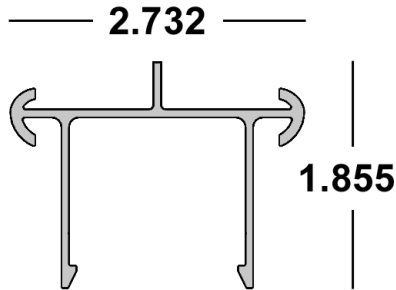

Top Rail Stiffener x 24' (WALZ)
65-63-027 (NC/DE)

Top Rail Stiffener x 24' (LP)
13-63-377 (TX)

K-Top Rail - KHR REV
MILL ORDER *EMSASI35824 (NC)*

YK Stiffener x 24'
65-63-057 (NC/MO/DE)
6063-T5