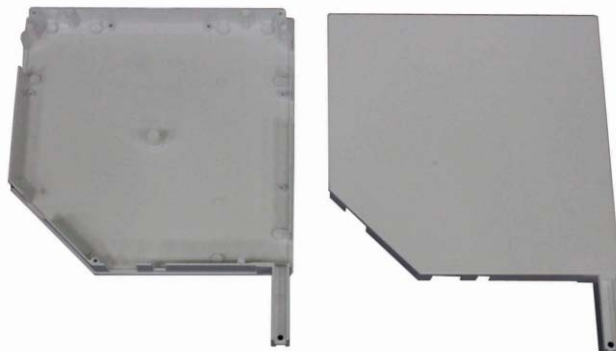

ROLL SHUTTER COMPONENTS: End Caps

45° End Caps: SMALL LEG (sold by the pair)

Colors Available: White: WH • Bronze: MB • Ivory: IV • Beige: BG

- | | |
|----------------------------|--------------------------|
| 5" End Cap 125 mm-powder | 2006315(color) |
| 5.5" End Cap 137 mm-powder | 2002765(color) |
| 6" End Cap 150 mm-powder | 2005472(color) |
| 6.5" End Cap 150 mm-powder | 2005327(color) |
| 7" End Cap 180 mm-powder | 6C81518M20(color) |
| 8" End Cap 205 mm-powder | 6C81520M20(color) |
| 10" End Cap 250 mm-powder | 2006459 Silver |
| 10" End Cap 250 mm-powder | 2006459(color) |